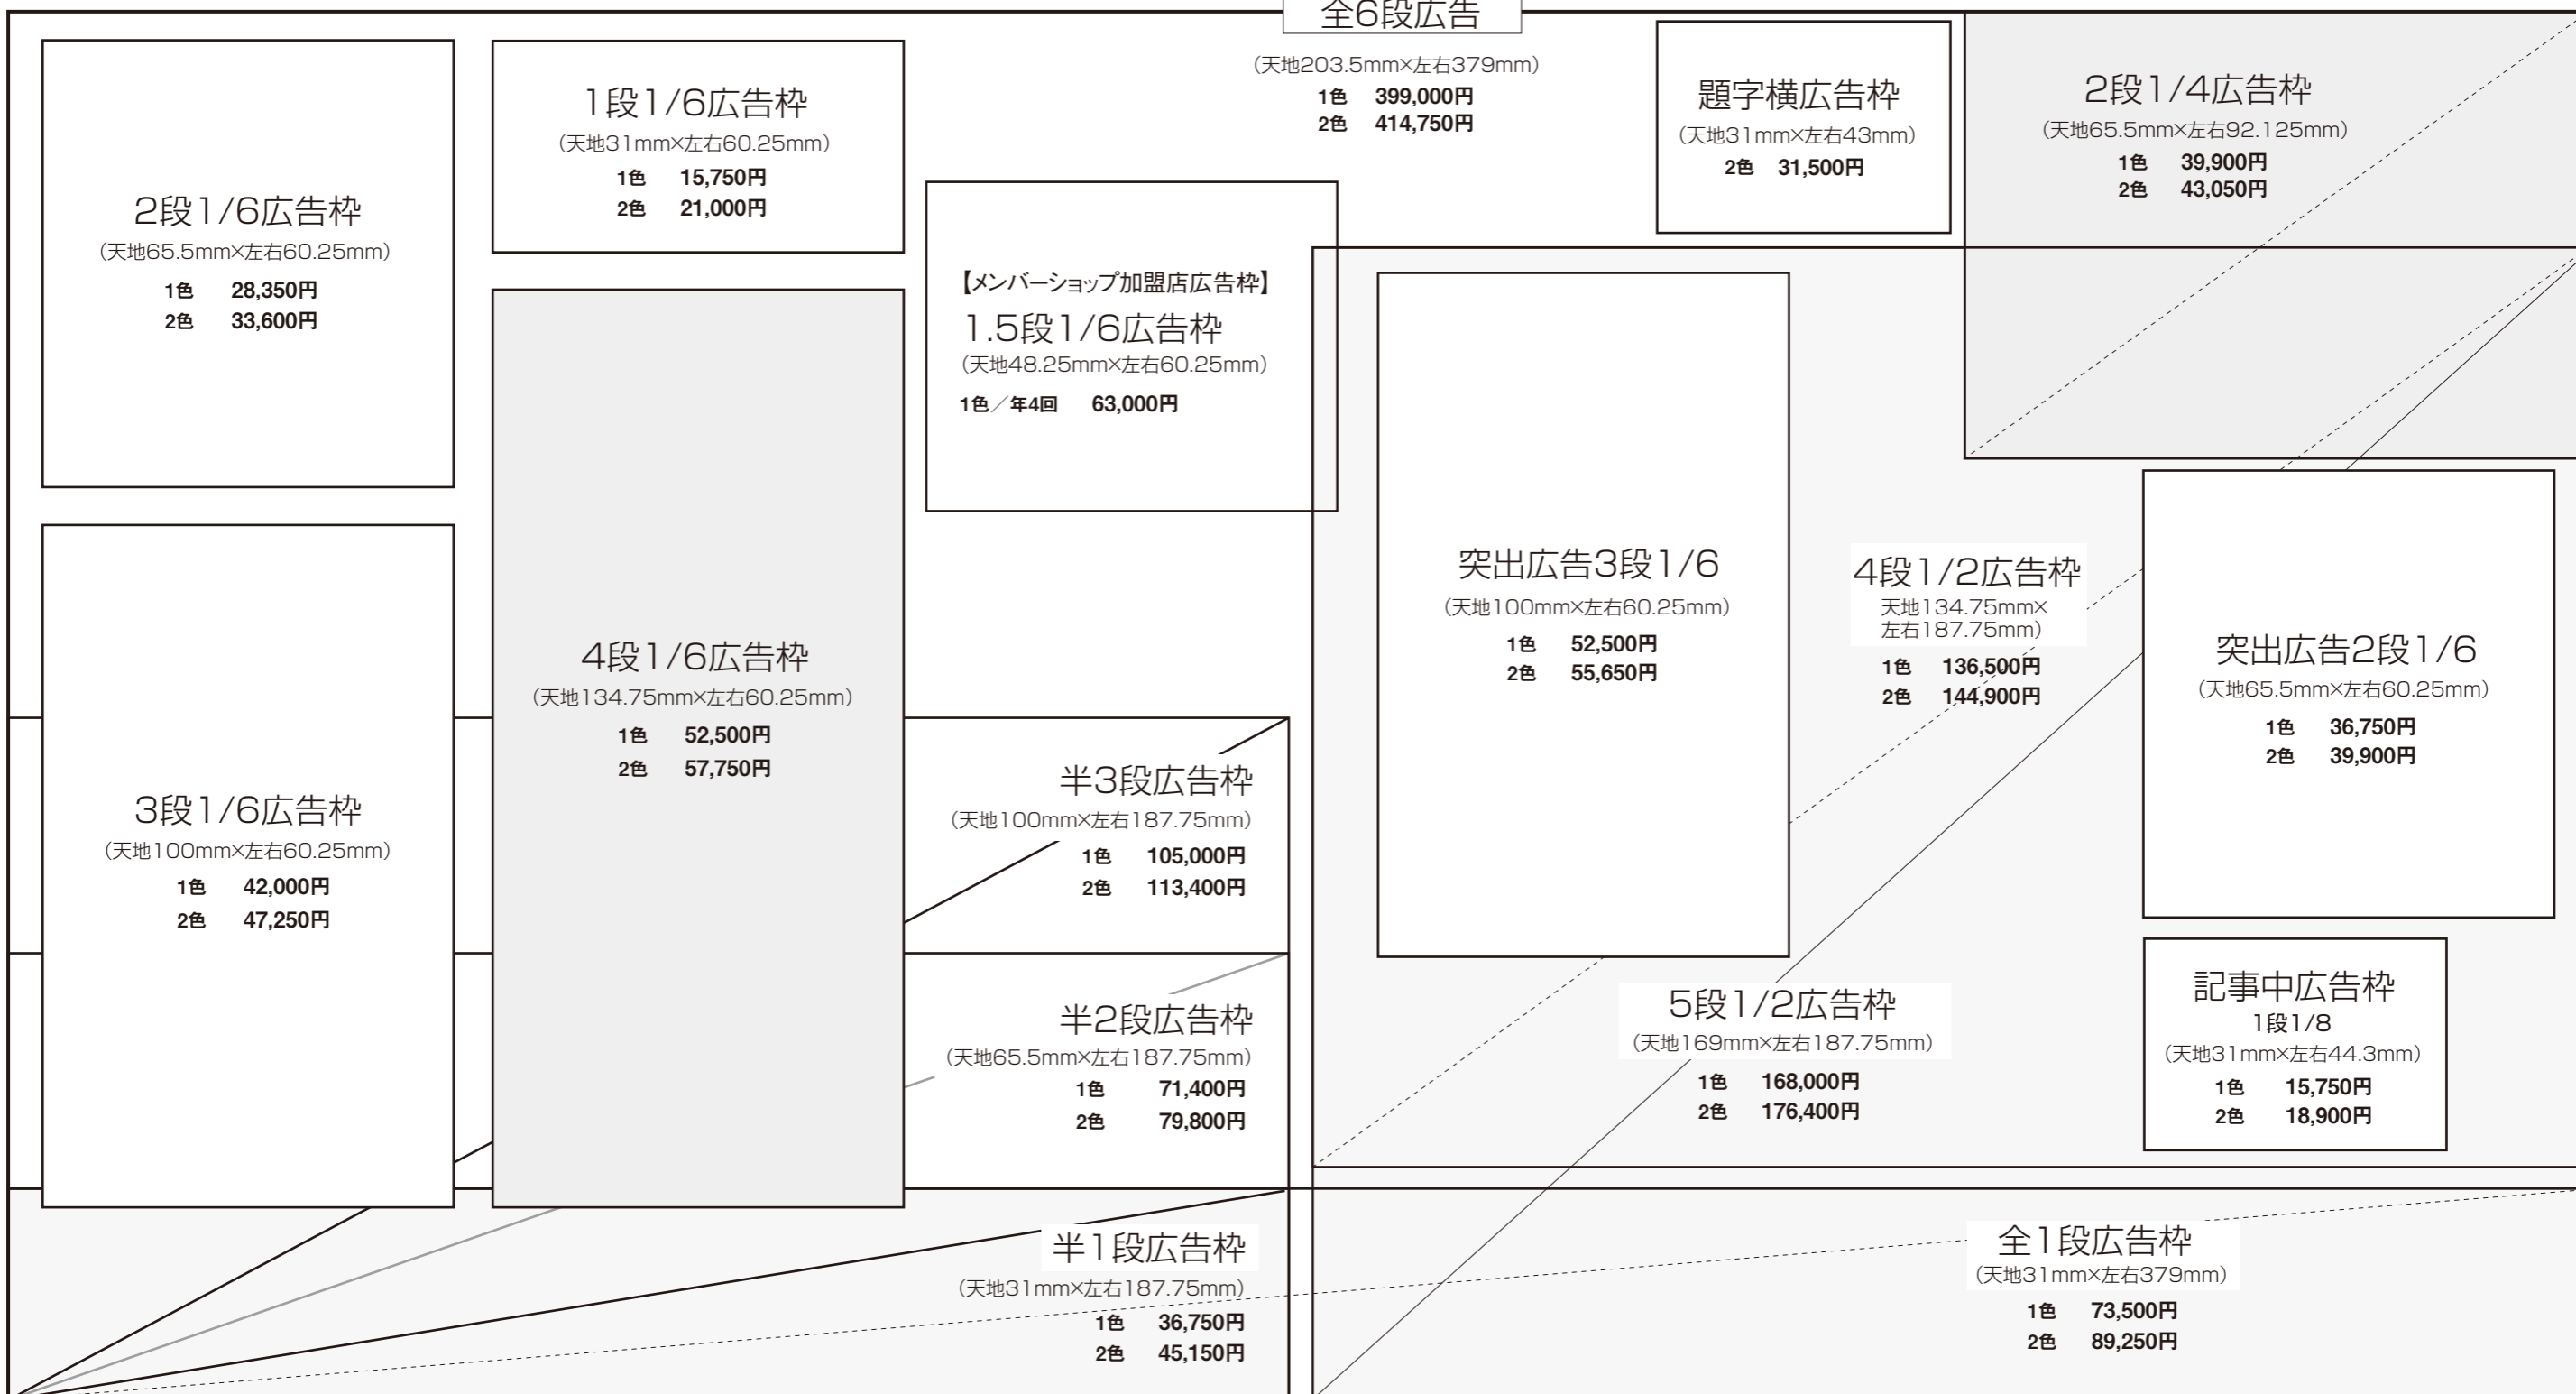

■題字横広告

※年間6回以上の連続掲載となります。

題字横1枠 (天地31mm×左右43mm)	2色	31,500円
2段1/6 (天地65.5mm×左右60.25mm)	1色	36,750円
	2色	39,900円
3段1/6 (天地100mm×左右60.25mm)	1色	52,500円
	2色	55,650円
1段1/8 (天地31mm×左右44.3mm)	1色	15,750円
	2色	18,900円

※枠数に限りがあります。

■記事中広告

※枠数に限りがあります。

特別割引	年間6回以上の連続掲載は 年間12回以上の連続掲載は	10%割引 15%割引
------	-------------------------------	----------------

■枠広告

1段1/6 (天地31mm×左右60.25mm)	1色	15,750円	2色	21,000円
2段1/6 (天地65.5mm×左右60.25mm)	1色	28,350円	2色	33,600円
3段1/6 (天地100mm×左右60.25mm)	1色	42,000円	2色	47,250円
4段1/6 (天地134.75mm×左右60.25mm)	1色	52,500円	2色	57,750円

全6段広告

(天地203.5mm×左右379mm)  
1色 399,000円  
2色 414,750円

題字横広告枠  
(天地31mm×左右43mm)  
2色 31,500円

2段1/4広告枠  
(天地65.5mm×左右92.125mm)  
1色 39,900円  
2色 43,050円

1段1/6広告枠  
(天地31mm×左右60.25mm)  
1色 15,750円  
2色 21,000円

全1段広告枠  
(天地31mm×左右379mm)  
1色 73,500円  
2色 89,250円